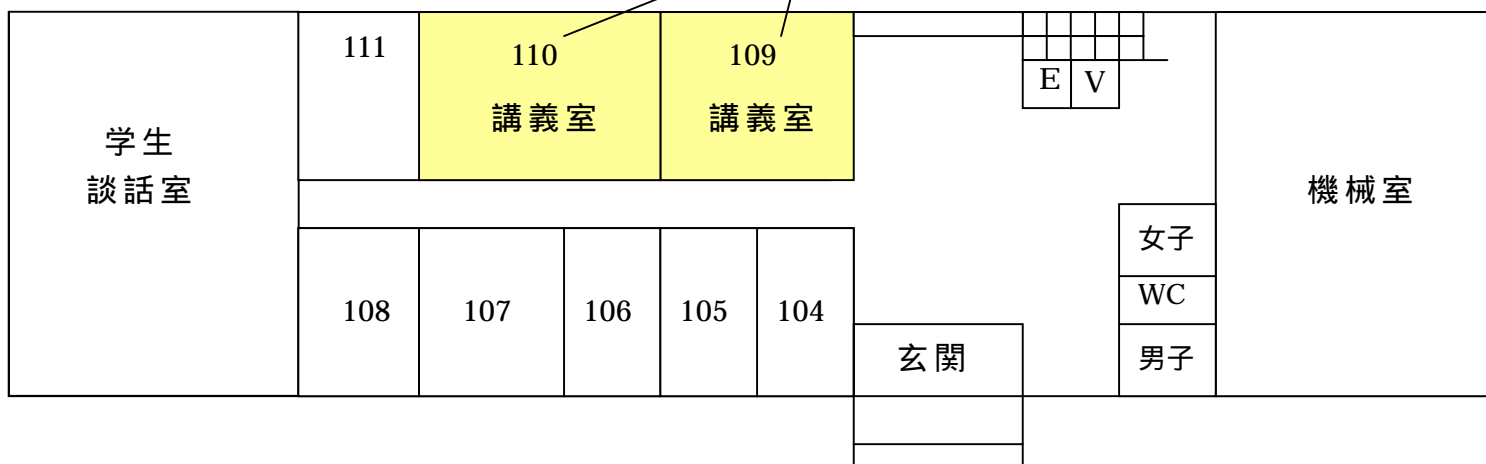

文学部・教育学部研究棟 2階

評議員会・理事編集委員会会場

文学部・教育学部研究棟 1階

会員控室